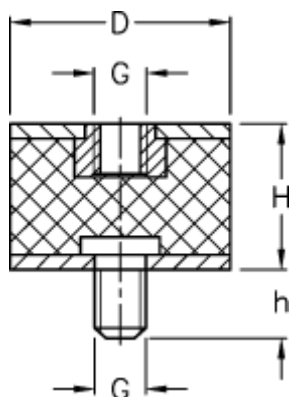

Varenummer: 51201091072412

Beskrivelse: KLEE Vibrationsdæmper type 2, rustfast
25-20-2, M6/M6x12, NR - 57 shore

Mål

D = 25

G = M6

h = 12

H = 20